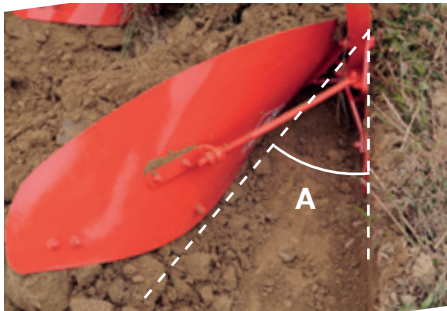

### EN SKRUEFORMET UNDERPLOV

- Minimalt trækkræftbehov
- Perfekt vending af jorden
- Bred furebund for store traktordæk

be strong, **be KUHN**

### MINIMALT BRÆNDSTOFFORBRUG

En spids angrebsvinkel (A) i forhold til pløjeretningen sikrer, at jorden altid glider nemt hen ad muldpladen og bidrager til et lavt trækkræftbehov.

### PLOVGODS I BEDSTE KVALITET

Et specielsmedet og -hærdet 16" skær er special designet til T-underploven. Skærets særlige form garanterer en god jordsøgning og gennemskæring.

### PLØJNING I TOPKVALITET

Det markant skrueformede design af muldpladen sikrer en god, lang og smidig vending af jorden. Tildækning af stub- og planterester udføres perfekt.